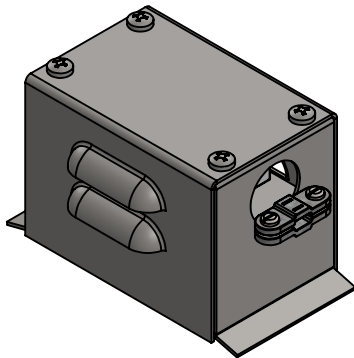

HPAA-2

70 x 47 x 50 (L x B x H)

Varianten

HPAA-2/1 mit 1x PG11

HPAA-2/2 mit 1x PG9

HPAA-2/3 mit 1x Zugentlastung

HPAA-2/4 mit 2x PG11

HPAA-2/5 mit 2x PG9

HPAA-2/6 mit 1x PG11 u. 1x PG9

HPAA-2/7 mit 2x Zugentlastung

Die Varianten HPAA-2/8 bis HPAA-2/14 sind in der UL-Ausführung (Buchsenklemmleiste 2-pol.-UL)

HPAA-2/8 mit 1x PG11

HPAA-2/9 mit 1x PG9

HPAA-2/10 mit Zugentlastung