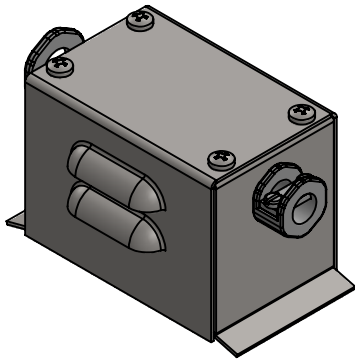

HPAA-2

70 x 47 x 50 (L x B x H)

Varianten

HPAA-2/1 mit 1x PG11

HPAA-2/2 mit 1x PG9

HPAA-2/3 mit 1x Zugentlastung

HPAA-2/4 mit 2x PG11

HPAA-2/5 mit 2x PG9

HPAA-2/6 mit 1x PG11 u. 1x PG9

HPAA-2/7 mit 2x Zugentlastung

Die Varianten HPAA-2/8 bis HPAA-2/14 sind in der UL-Ausführung (Buchsenklemmleiste 2-pol.-UL)

HPAA-2/8 mit 1x PG11

HPAA-2/9 mit 1x PG9

HPAA-2/10 mit Zugentlastung