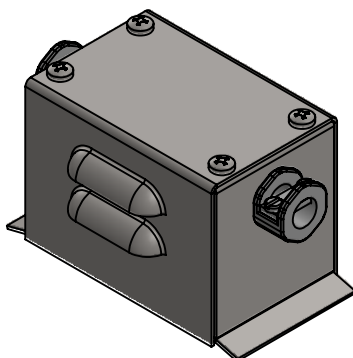

HPAA-2

70 x 47 x 50 (L x B x H)

Varianten

HPAA-2/1 mit 1x PG11

HPAA-2/2 mit 1x PG9

HPAA-2/3 mit 1x Zugentlastung

HPAA-2/4 mit 2x PG11

HPAA-2/5 mit 2x PG9

HPAA-2/6 mit 1x PG11 u. 1x PG9

HPAA-2/7 mit 2x Zugentlastung

Die Varianten HPAA-2/8 bis HPAA-2/14 sind in der UL-Ausführung (Buchsenklemmleiste 2-pol.-UL)

HPAA-2/8 mit 1x PG11

HPAA-2/9 mit 1x PG9

HPAA-2/10 mit Zugentlastung

HPAA-2/11 mit 2x PG11

HPAA-2/12 mit 2x PG9

HPAA-2/13 mit 1x PG11 u. 1x PG9

HPAA-2/14 mit 2x Zugentlastung