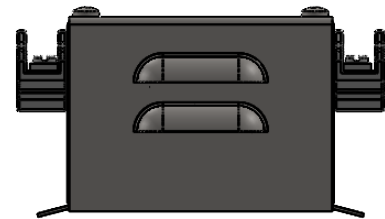

HPAA-2

70 x 47 x 50 (L x B x H)

Varianten

HPAA-2/1 mit 1x PG11

HPAA-2/2 mit 1x PG9

HPAA-2/3 mit 1x Zugentlastung

HPAA-2/4 mit 2x PG11

HPAA-2/5 mit 2x PG9

HPAA-2/6 mit 1x PG11 u. 1x PG9

HPAA-2/7 mit 2x Zugentlastung

Die Varianten HPAA-2/8 bis HPAA-2/14 sind in der UL-Ausführung (Buchsenklemmleiste 2-pol.-UL)

HPAA-2/8 mit 1x PG11

HPAA-2/9 mit 1x PG9

HPAA-2/10 mit Zugentlastung