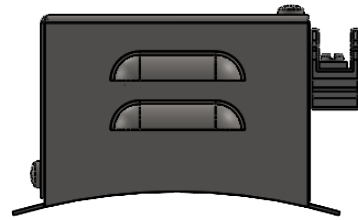

HPAA-2

70 x 47 x 50 (L x B x H)

Varianten

HPAA-2/1 mit 1x PG11

HPAA-2/2 mit 1x PG9

HPAA-2/3 mit 1x Zugentlastung

HPAA-2/4 mit 2x PG11

HPAA-2/5 mit 2x PG9

HPAA-2/6 mit 1x PG11 u. 1x PG9

HPAA-2/7 mit 2x Zugentlastung

Die Varianten HPAA-2/8 bis HPAA-2/14 sind in der UL-Ausführung (Buchsenklemmleiste 2-pol.-UL)

HPAA-2/8 mit 1x PG11

HPAA-2/9 mit 1x PG9

HPAA-2/10 mit Zugentlastung