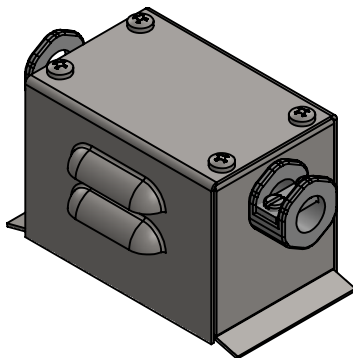

HPAA-2

70 x 47 x 50 (L x B x H)

Varianten

HPAA-2/1 mit 1x PG11

HPAA-2/2 mit 1x PG9

HPAA-2/3 mit 1x Zugentlastung

HPAA-2/4 mit 2x PG11

HPAA-2/5 mit 2x PG9

HPAA-2/6 mit 1x PG11 u. 1x PG9

HPAA-2/7 mit 2x Zugentlastung

Die Varianten HPAA-2/8 bis HPAA-2/14 sind in der UL-Ausführung (Buchsenklemmleiste 2-pol.-UL)

HPAA-2/8 mit 1x PG11

HPAA-2/9 mit 1x PG9

HPAA-2/10 mit Zugentlastung

HPAA-2/11 mit 2x PG11

HPAA-2/12 mit 2x PG9

HPAA-2/13 mit 1x PG11 u. 1x PG9

HPAA-2/14 mit 2x Zugentlastung